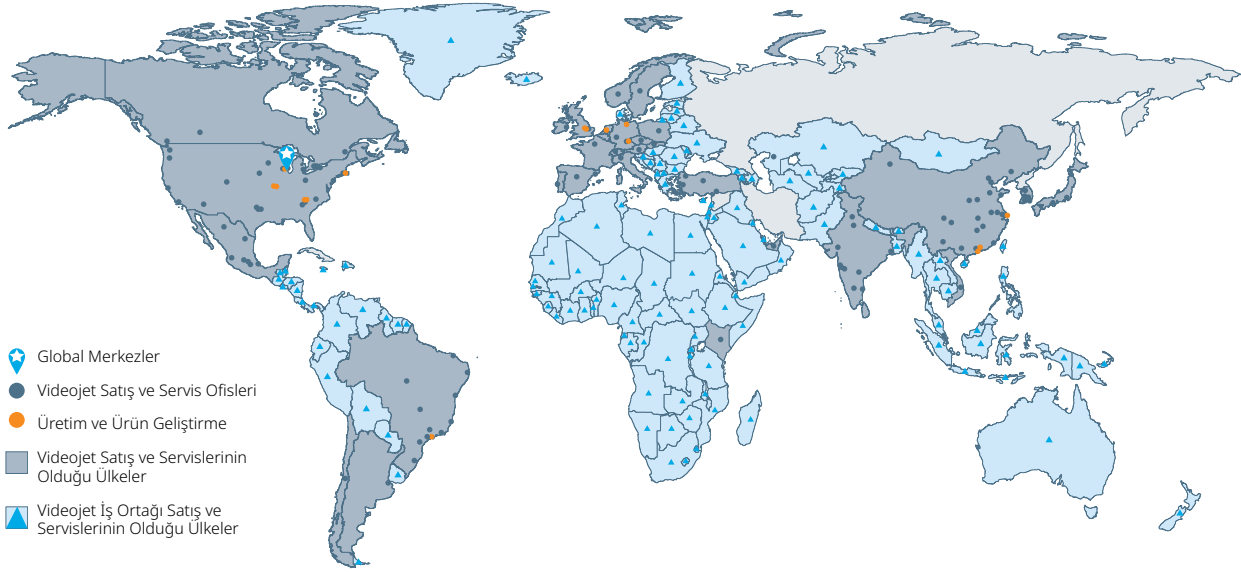

Yaptığımız her şeyde insanlar ve gezegenimiz üzerindeki etkiyle ilgili olarak işimizi yürütmeye kararlıyız. Sürdürülebilirliği, Danaher İş Sistemi (DBS) tarafından desteklenen çalışanlarımız, ürün yeniliği ve çevresel etki yoluyla sağlıyoruz. Bu, tesislerimiz, müşteri sahalarımız, tedarik zincirimiz, topluluklarımız ve çevre dahil olmak üzere faaliyet gösterdiğimiz her yerde geçerlidir.

Hedefimiz, ambalajlı tüketici ürünleri, ilaç ve endüstriyel ürünler sektörlerinde müşterilerimizle iş birliği yaparak onların üretkenliğini artırmak, markalarını korumak, geliştirmek ve sektör eğilimleri ile yasal mevzuatın bir adım önünde olmalarını sağlamaktır. Mürekkep Püskürtmeli (Inkjet), Termal Inkjet (TIJ), Lazer İşaretleme, Termal Transfer Baskı (TTO), kasa kodlama ve etiketleme ve geniş dizi baskıdaki uygulama uzmanlarımız ve teknoloji liderliğimizle Videojet'in dünya çapında kurulu 400.000'den fazla yazıcısı vardır.

Müşterilerimiz, günde on milyardan fazla ürüne kodlama yapmak için Videojet ürünlerine güvenmektedir. Müşteri satış, uygulama, servis ve eğitim desteği, dünya genelinde 26 ülkede 4000'den fazla ekip üyesinin doğrudan faaliyetleri ile sağlanmaktadır. Bunun yanında, Videojet'in dağıtım ağı, 135 ülkede 400'den fazla dağıtıcı ve OEM ile hizmet vermektedir.

Tel: **+90-216-900-2836**
E-posta **iletisim@videojet.com**
veya **www.videojet.com.tr**
adresini ziyaret edin

Videojet Technologies Inc.
Çubukçuoğlu İş Merkezi Küçükbakkalköy Mah
Rüya Sok. No:11 Ataşehir İstanbul

© 2022 Videojet Technologies Inc. Tüm hakları saklıdır.

Videojet Technologies Inc. sürekli ürün gelişimini ilke olarak benimsemiştir. Bildirimde bulunmadan tasarım ve/veya teknik özellikleri değiştirmeye hakkımızı saklı tutarız.

Parça No. SL000717
br-1580+-cellular-tr-1222