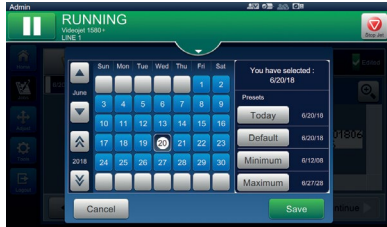

Videojet SIMPLICITY™ arayüzüyle kolay kullanılabilirlik sağlayın

Videojet SIMPLICITY™ arayüzü ile operatör-yazıcı etkileşimlerini önemli ölçüde azaltın. Sezgisel arayüzü, ek eğitim olmadan öğrenmek kolaydır. Adım adım video talimatları operatöre rutin görevlerde rehberlik eder.

Alışılmıştın Dışında Kod Güvencesi

SIMPLICITY™ kullanıcı arabirimimiz, düzenlenebilir alanları, izin verilen veri türlerini, tarih aralığı kısıtlamalarını ve daha fazlasını tanımlayan, yazıcı etkileşimlerini ve olası kullanıcı hatalarını büyük ölçüde azaltan hata önleyici kurallarla size her adımda rehberlik eder.