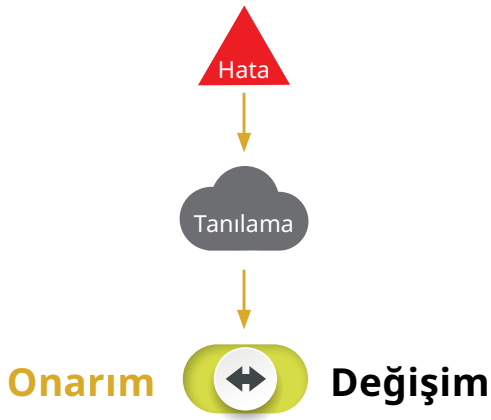

Endüstri 4.0 için geleceğe hazır

İhtiyacınız olan tüm bağlantıyı sağlamak üzere tasarlanan 1580 +, modern baskı zorluklarını ve Endüstri 4.0'ın gelecekteki ihtiyaçlarının talep etmesi muhtemel ne olursa olsun karşılamaya hazırdır. Yerleşik Wi-Fi ve hücreli bağlantılar, kablosuz iletişim için kolay ve güvenli bir yol sağlarken, web sunucusu özelliği ve otomatik sorun giderme uzaktan çalışmayı kolaylaştırır.

Arıza durumlarından daha hızlı kurtulun

Videojet Rapid Recover™, bir yazıcı arızasının kolayca onarılıp onarılamayacağını veya yedek bir yazıcının dağıtılması gerekip gerekmediğini hızlı bir şekilde belirlemek için gelişmiş otomatik sorun giderme özelliğini kullanarak hızlı hat kurtarmaya olanak tanır.

Uzaktan arayüz kontrolü

Web sunucusu özelliği, müşterilerin ana bilgisayarlarda desteklenen web tarayıcıları aracılığıyla yazıcılara erişmesine olanak tanır. Her yazıcı için en fazla beş web sunucusu oturumuna izin verilir.

Bağlantı Hazır

Videojet yazıcılar, BT iş yükünü en aza indirmeye, ekipmanı ağınıza bağlamak için gereken maliyeti düşürmeye ve yazıcınızın taşınabilirliğini iyileştirmeye yardımcı olabilecek bir dizi bağlantı çözümü sunar.