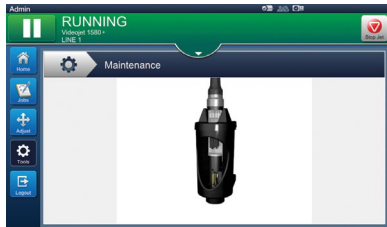

Sihirbazlar size rehberlik etmek için buradalar

Dahili sihirbazlar, operatörlerin yalnızca ihtiyaç duydukları seçenekleri görmeleri için arabirimimizi özelleştirmenize yardımcı olur.